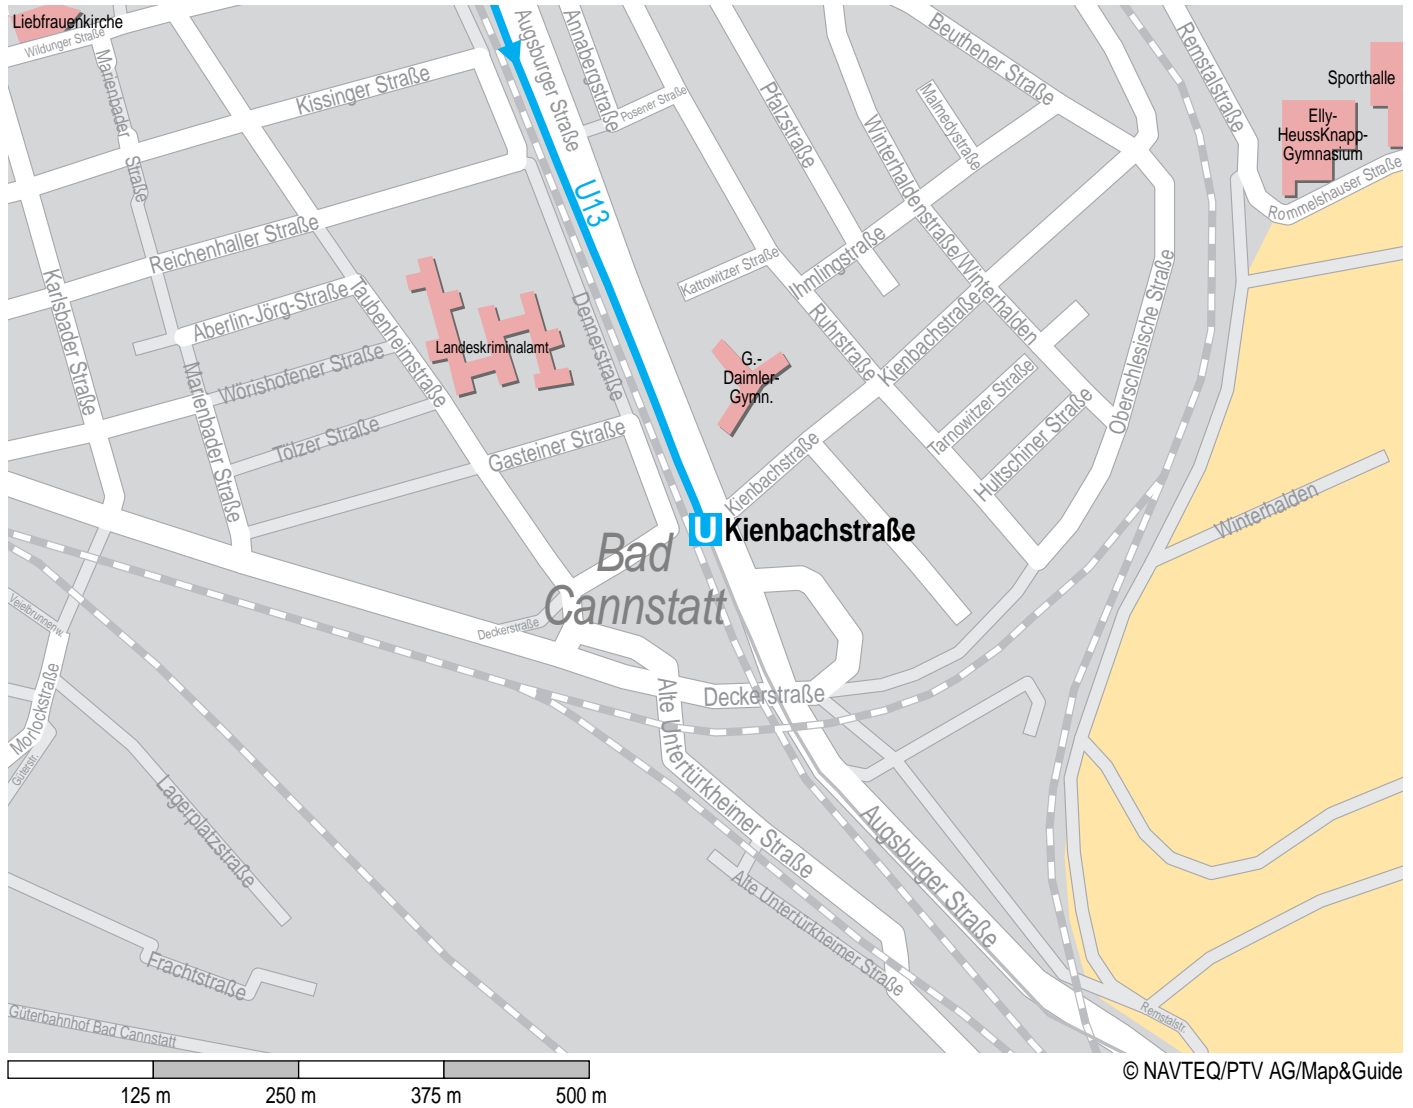

# Stadtplan der Zielhaltestelle Kienbachstraße

— Stadtbahn

1 U Stadtbahn U13 Bad Cannstatt Wilhelmsplatz Gleis 4 Kienbachstraße